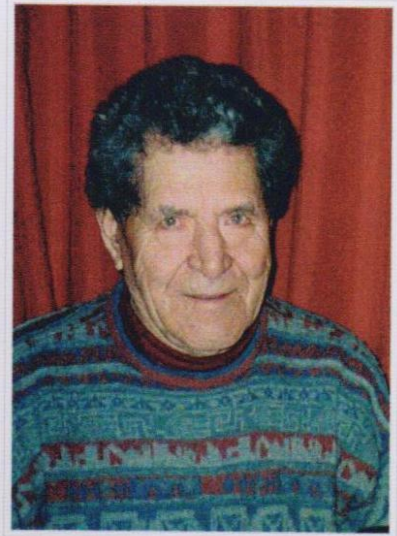

Al nes sá tan rí
canche i edli dl pere se stlúj,
canche les mans
che nes á tan daidé palsa.
Papi, lolan de döt cant,
Chël Bel Dio tal paies.
Ciara de nos ince da lassö jö
cina le de che s'incuntarun
indô düc adöm.