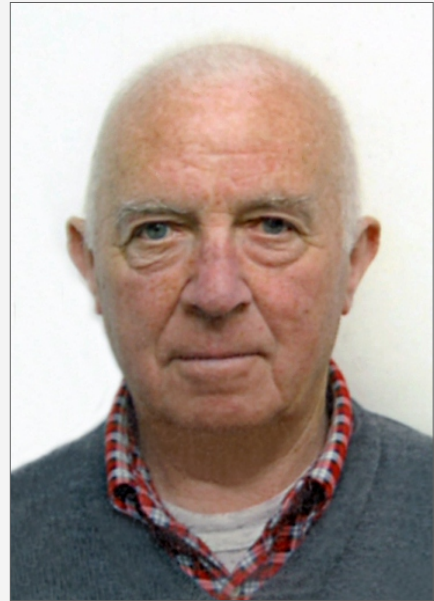

*Da munt sö
te sintis da ciasa,
to amur
fo tüa familia y la natüra.
Assudëi Carlo,
assudëi tati sön paraisc,
sön en col plëgn de ciüfs
y cun tü crëp inciaria.*

Cun amur y reconoscënza tolunse comié da nosc bun om, tati,
fre, cogné, berba y tot

Carlo Alfreider

Carlo Moler

* 3.8.1930 † 20.4.2019

che Chël Bel Dî á cherdé te só rëgn de pesc al'eté de 88 agn.

**Acompagnun nosc bun Carlo, en mertesc ai 23 d'aurí
dales 13.30 da ciasa demez ala S.Mëssa de sopoltüra
che vëgn zelebrada dales 14.00 tla dlijia da Badia.**

I periun les coronas en domënia da sëra do mëssa te dlijia da Badia
y en lünesc dales 20.00 te dlijia da Badia y te ciasa dl defunt.

Te recordun cun amur:

la fomena **Carolina**
les mitans **Claudia** y **Anita**
les sorus Teresa, Clara y Emma cun families
l'fre Davide cun familia
i cogná y les cognades cun families
i fioc y düta la parentela

Badia, Rina, Balsan, Montan, Bornech, Porsenú, La Val, ai 20.4.2019