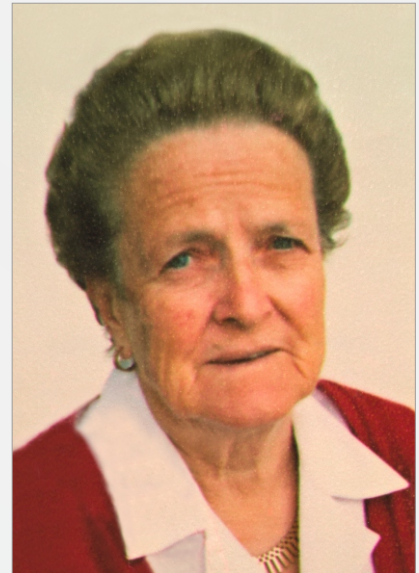

Le recort
di bi momënc
passá adöm
nes dá la forza
da superé le dolur
de messèi te lascé ji.

Cun gran incherscimun y tristëza, mo reconoscënc por i tröc agn
che i un podü passé deboriada, tolunse comié da nosta bona mama,
jocera, lâ, besaona, só, cognada y mëda

Albina Trebo

vëd. Posch

* 4.6.1932 † 16.6.2018

che Chël Bel Dì á cherdé te so règn de pësc al'eté de 86 agn.

La S.Mëssa de sopoltüra vëgn zelebrada en mertesc, ai
19 de jügn dales 14.00 hla dlijia da Calfosch.