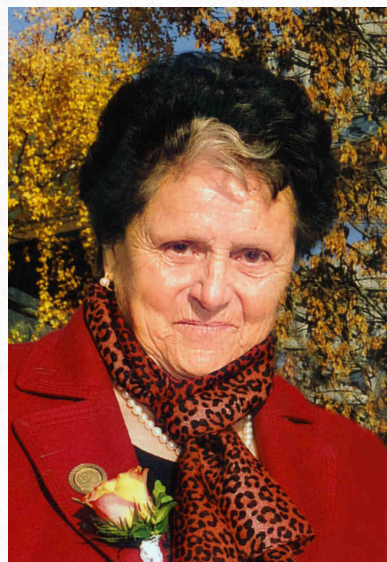

Tl chît este jorada sö al cil.
y por nos el ri da te lascé jí.
Mo en pinsier nes consolëia:
se odarun indô
tl rëgn de Chël Bel Dî.

Cun amur y reconoscënza tolunse comié da nosta bona uma y lâ

Felicita Rungger

vëd. Marchi

* 24.06.1931 + 3.1.2017

che Chël Bel Dî á cherdé te so rëgn, al'eté de 85 agn.

**I acompagnun nosta bona uma en jöbia, ai 5 de jená dales 13.30
da ciasa demez, sön so ultimo tru te dljia da Corvara
ala Santa Mëssa de sopoltöra dales 14.00.**