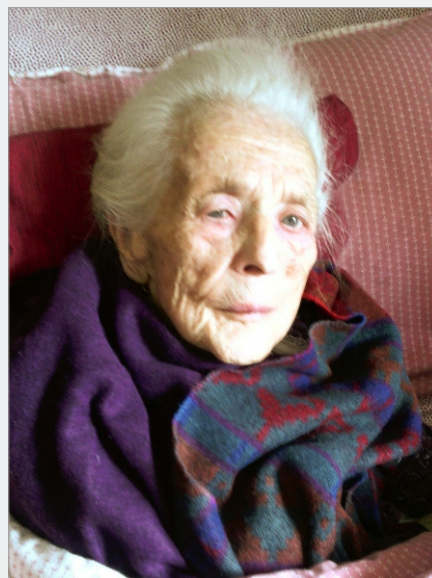

La vita eterna
dái Signur
y confortela
cun to lominus.
Ara paises tla pesc.

Cun gran incherscimun y tristèza, mo reconoscënc por i tröc agn
che i un podü passé deboriada, tolunse comié da nosta
bona mama, jocera, lâ, besaóna, tota y mëda

Paola Frena vëd. Pitscheider

* 15.10.1920 † 12.4.2018

che Chël Bel Dî á cherdé te so rëgn de pêsc al'eté de 97 agn
do na vita plëna de bunté y fistidi por súa familia.

La S.Mëssa de sopoltüra vëgn zelebrada
en sabeda, ai 14 de aurí dales 14 tla dljia de Badia.
L'acompagnun da ciasa demez dales 13.30.