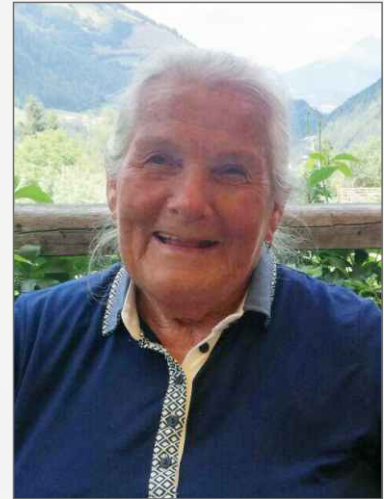

Cun dolor y incherscimun tolunse comié da nosta bona
uma, jocera, lâ, só, cognada, mëda y tota

Sofia Miribung *vöd. Tolpeit*

* 06.10.1933 † 09.02.2021

che Chël Bel Dî á cherdé te so rêgn de pesc al'eté de 87 agn
do na vita implida de laur y bunté por süa familia.

**La Santa Mëssa de sopoltüra vëgn zelebrada
en jöbia, ai 11.02.2021 dales 14.00 tla dlijia da La Val.**

I periun la corona en mertesc y en mercui dales 19.00
y en jöbia dales 13.30 te dlijia da La Val.

Cun amur y reconoscënza:

tü mituns

Robert cun Giuseppina, Daniel y René

Raimund cun Margot, Barbara y Franz

† **Helga** cun Robert, Sophie y Julia

† **Elisabeth** cun Eduard, Sara y Karin

Bernhard cun Regina y Matthias

le fre **Sr. Robert**

le fre **Martin** y la só **Trinele** cun families

i fioc y les fioces y düta la parentela

La Val, San Ciascian, Fügen (A), Desproch (A), Al Plan, ai 09.02.2021

**En gran giulan al dotur Agreiter y a düte l'personal dla ciasa de palsa
da San Martin de Tor pur le bun guern y la bona assistënza.**

Al post de ciüfs sön fossa, periunse do ofertes a fin de bëgn.